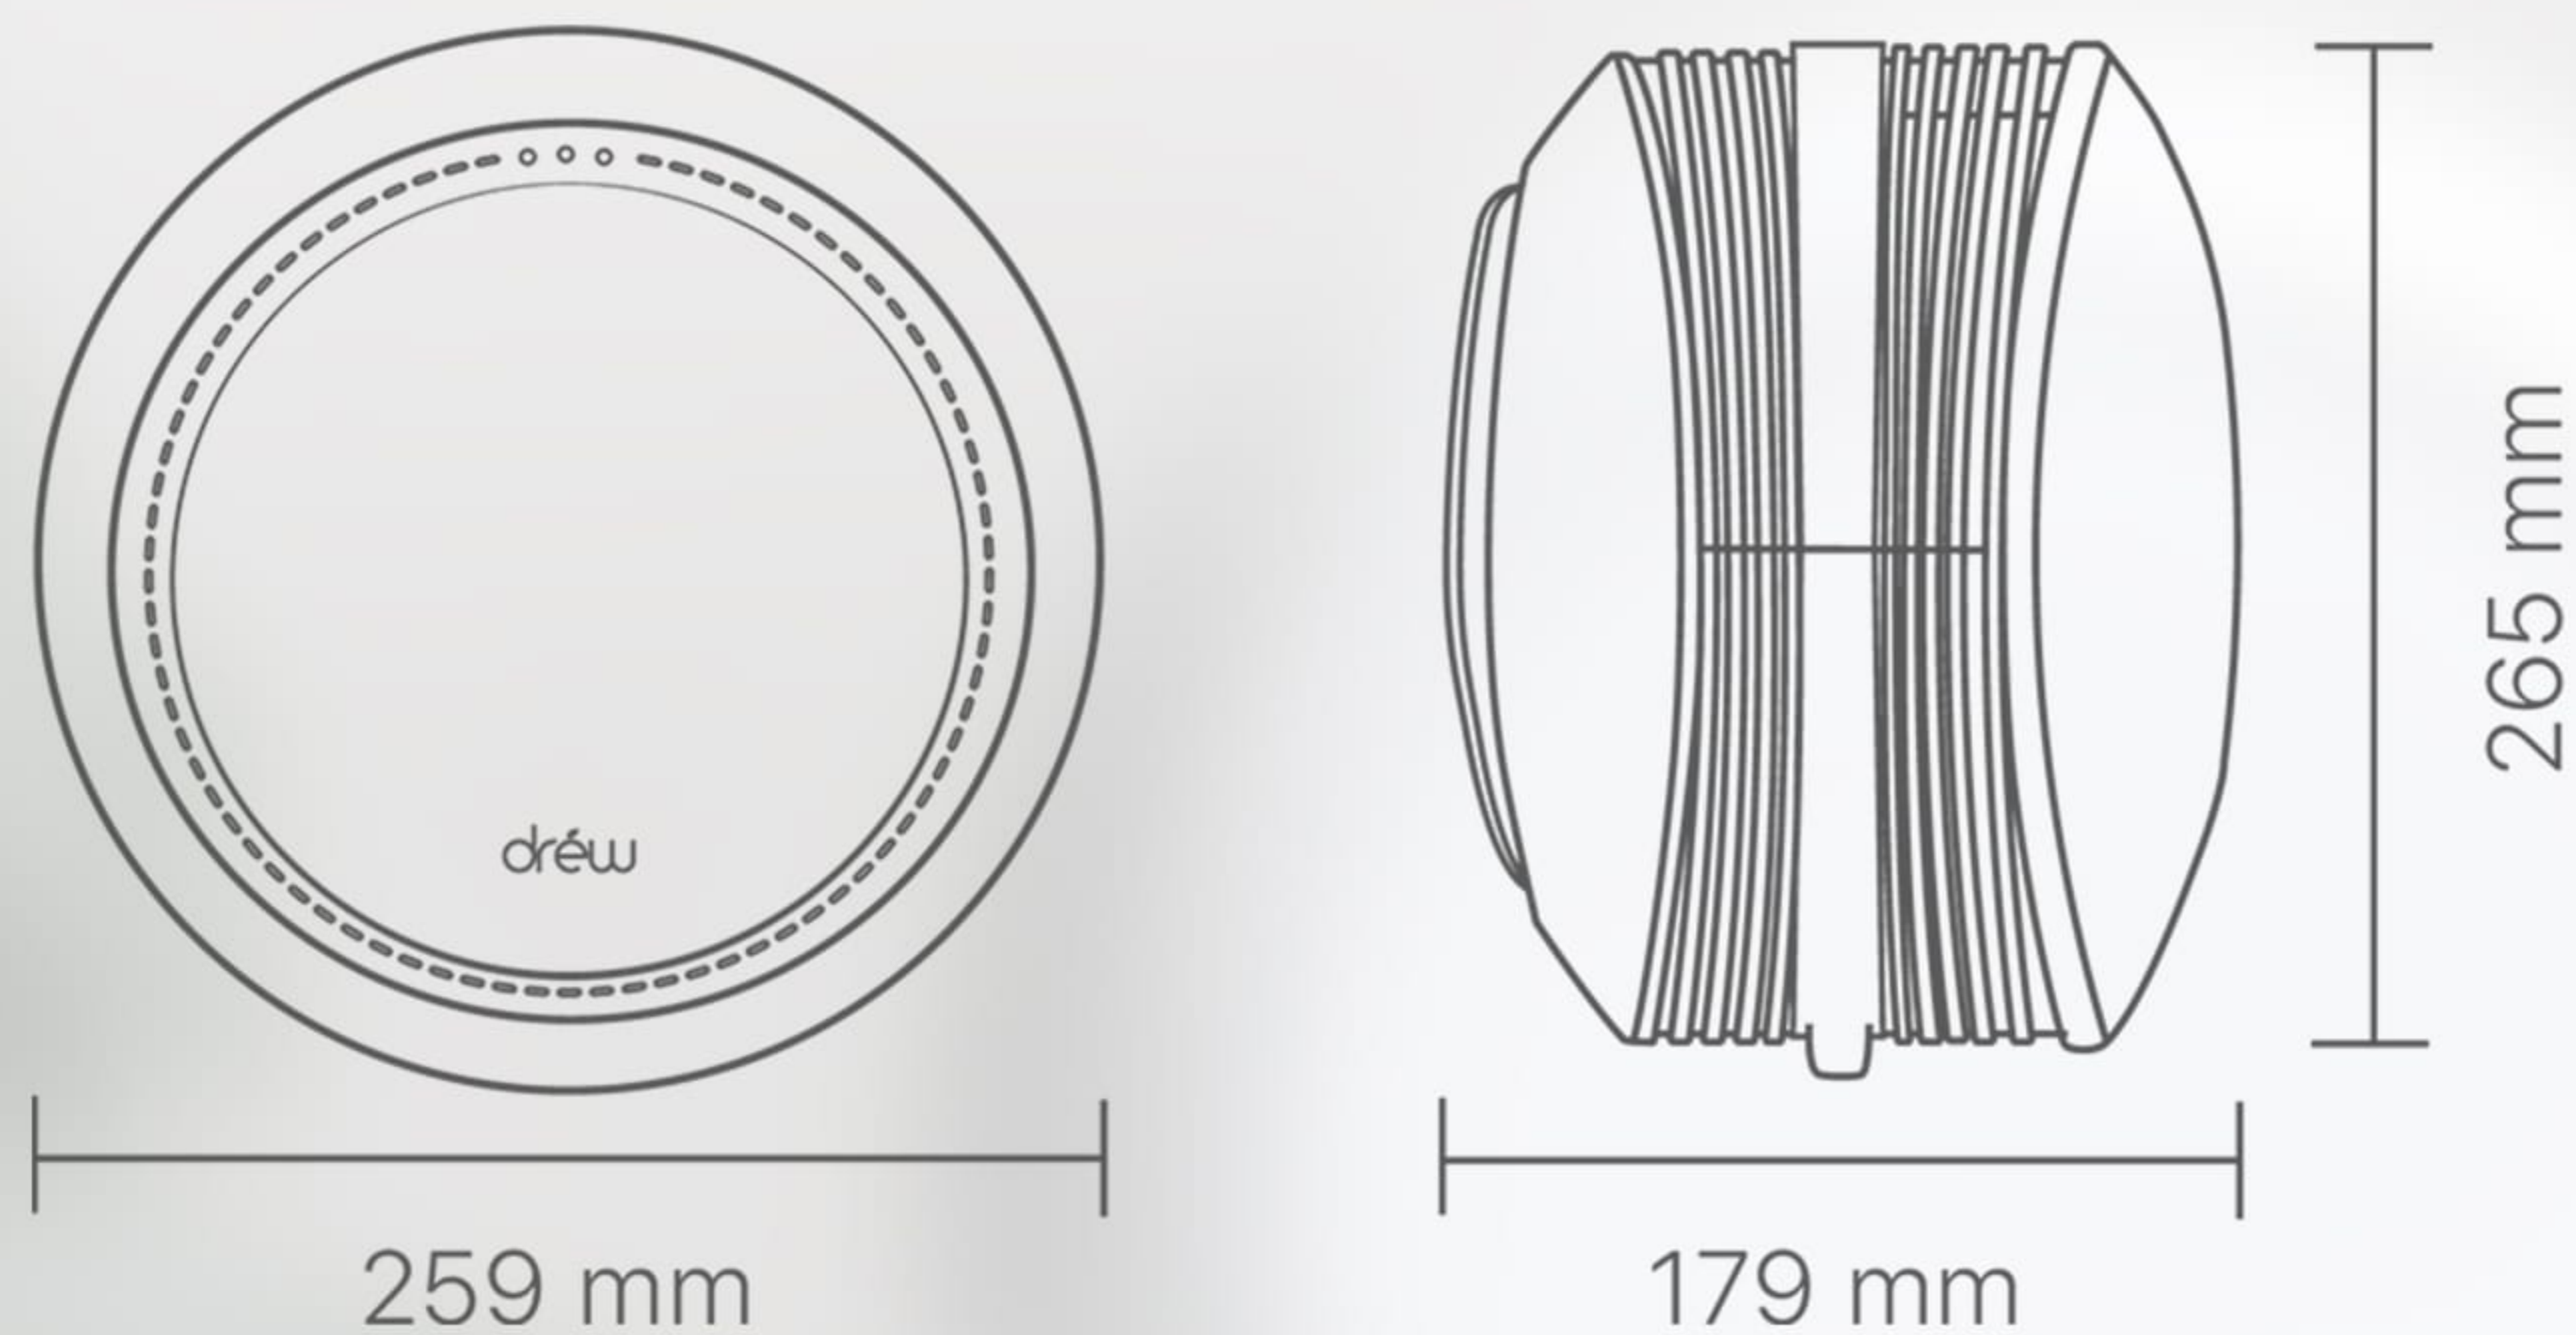

HEPA 13 & Carbon Filter

Memurnikan hingga 99.97% partikel udara dan menetralkan bau tak sedap

UVC Light

Sterilisasi udara di dalam ruangan dari virus, bakteri, dan polutan lainnya.

CADR 60

Ideal untuk ruang pribadi atau ruang kerja Anda (15m²)

Sleep Mode

Untuk pengoprasian senyap di malam hari

Low Electricity Consumption

Konsumsi listrik yang rendah yaitu 45 watt, dapat digunakan 24/7

Multiple Power & Timer Adjustment

Untuk menyesuaikan dengan keinginan Anda

Night Light

Cahaya malam yang hangat untuk mengurangi stres dan menciptakan lingkungan yang lebih santai

Klik di sini untuk info lebih lanjut tentang DREW Pure 1