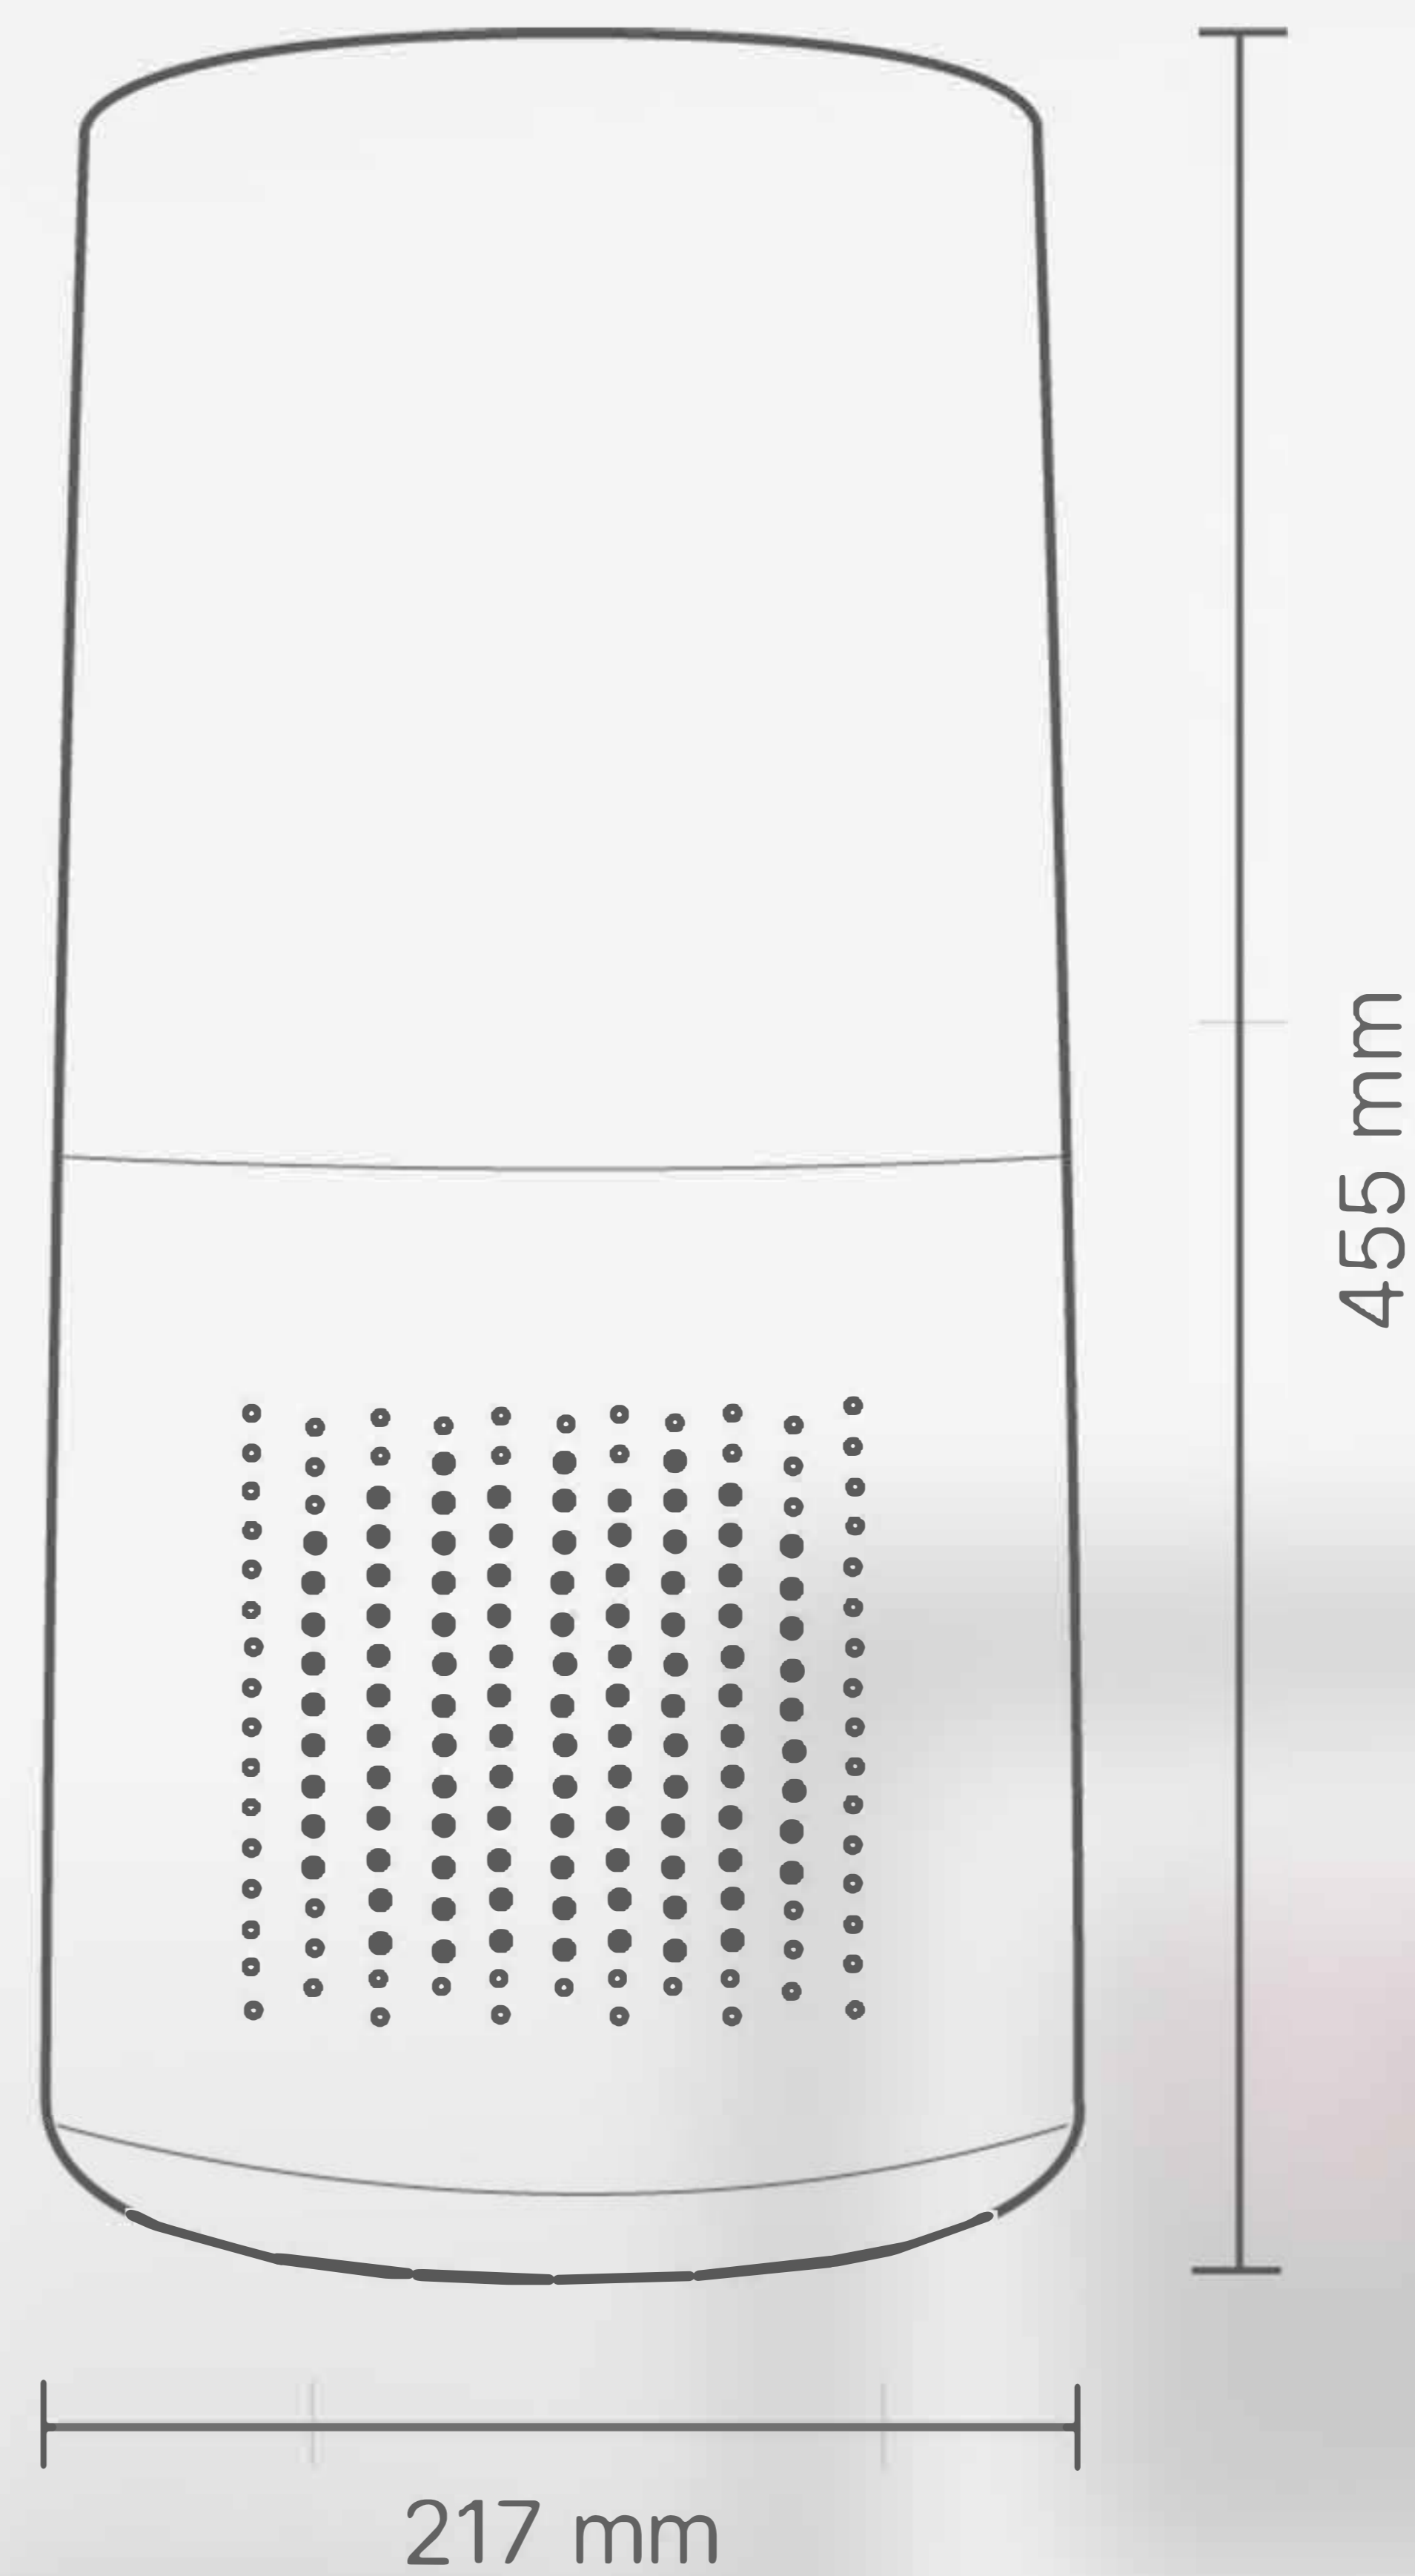

Auto Mode

Mode otomatis yang dapat mengatur kecepatan pembersihan sesuai dengan kualitas udara di ruangan

Air Quality Indicator

Indikator kualitas udara yang dapat mengukur dan mengawasi udara di ruangan Anda

HEPA 13 & Carbon Filter

Membersihkan hingga 99,97% partikel di udara dan menetralkan bau tidak sedap

UVC Light

Mensterilisasi udara dari virus

CADR 200

Ideal untuk digunakan di ruang keluarga Anda (40m²)

Sleep Mode

Dapat beroperasi tanpa menghasilkan suara

Low Electricity Consumption

Konsumsi listrik yang rendah yaitu 38 watt, dapat digunakan 24/7

Multiple Power & Timer Adjustment

Untuk menyesuaikan dengan keinginan Anda

Klik di sini untuk info lebih lanjut tentang DREW Pure 5